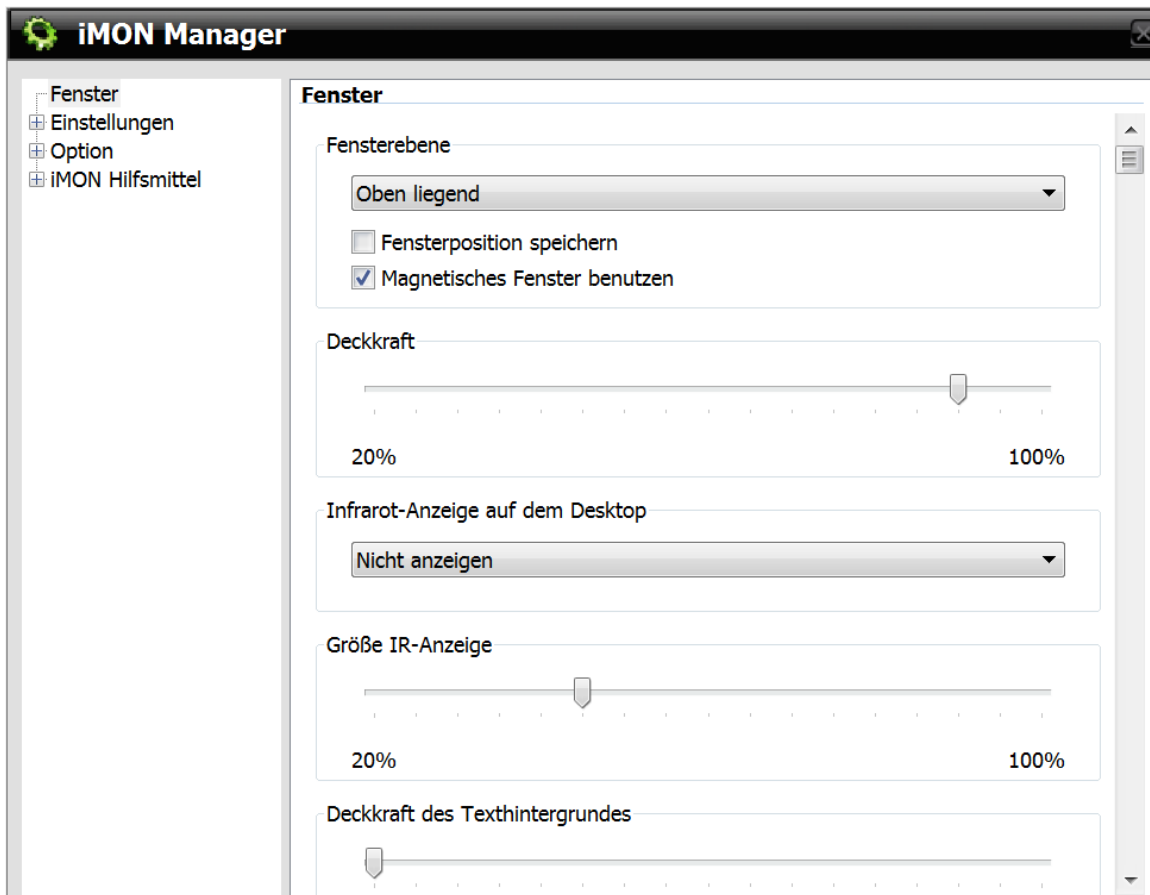

## Einstellungen im IMon-Manager

### Plua-in Mode

Display Plug-in Mode

Use Display Plug-in Mode