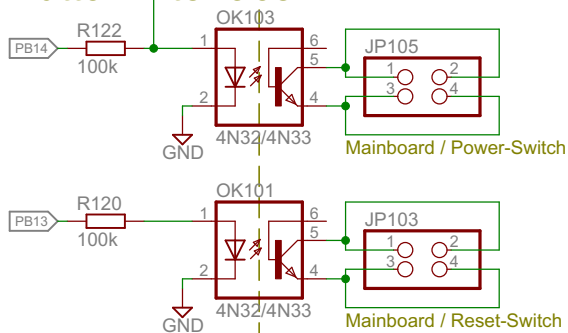

IR input

IR output

Multicolor LED interface

PSU sense

Button interface

S/PDIF interface