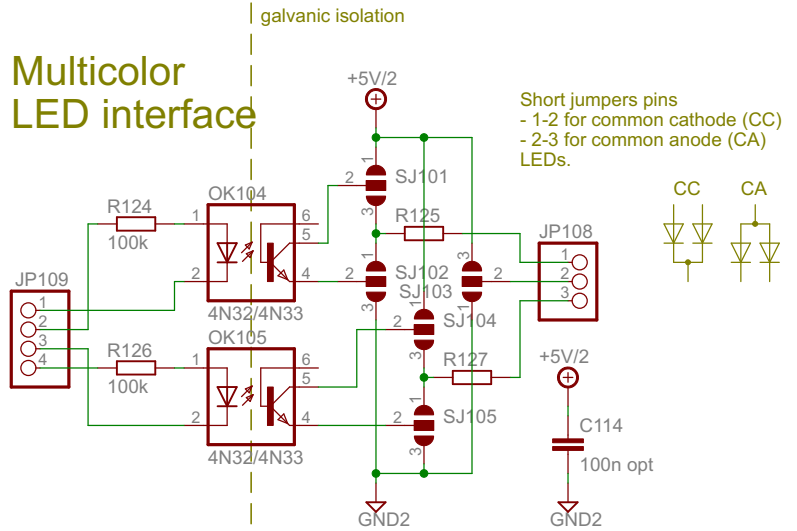

IR input

IR output

Multicolor LED interface

PSU sense

Button interface

S/PDIF interface